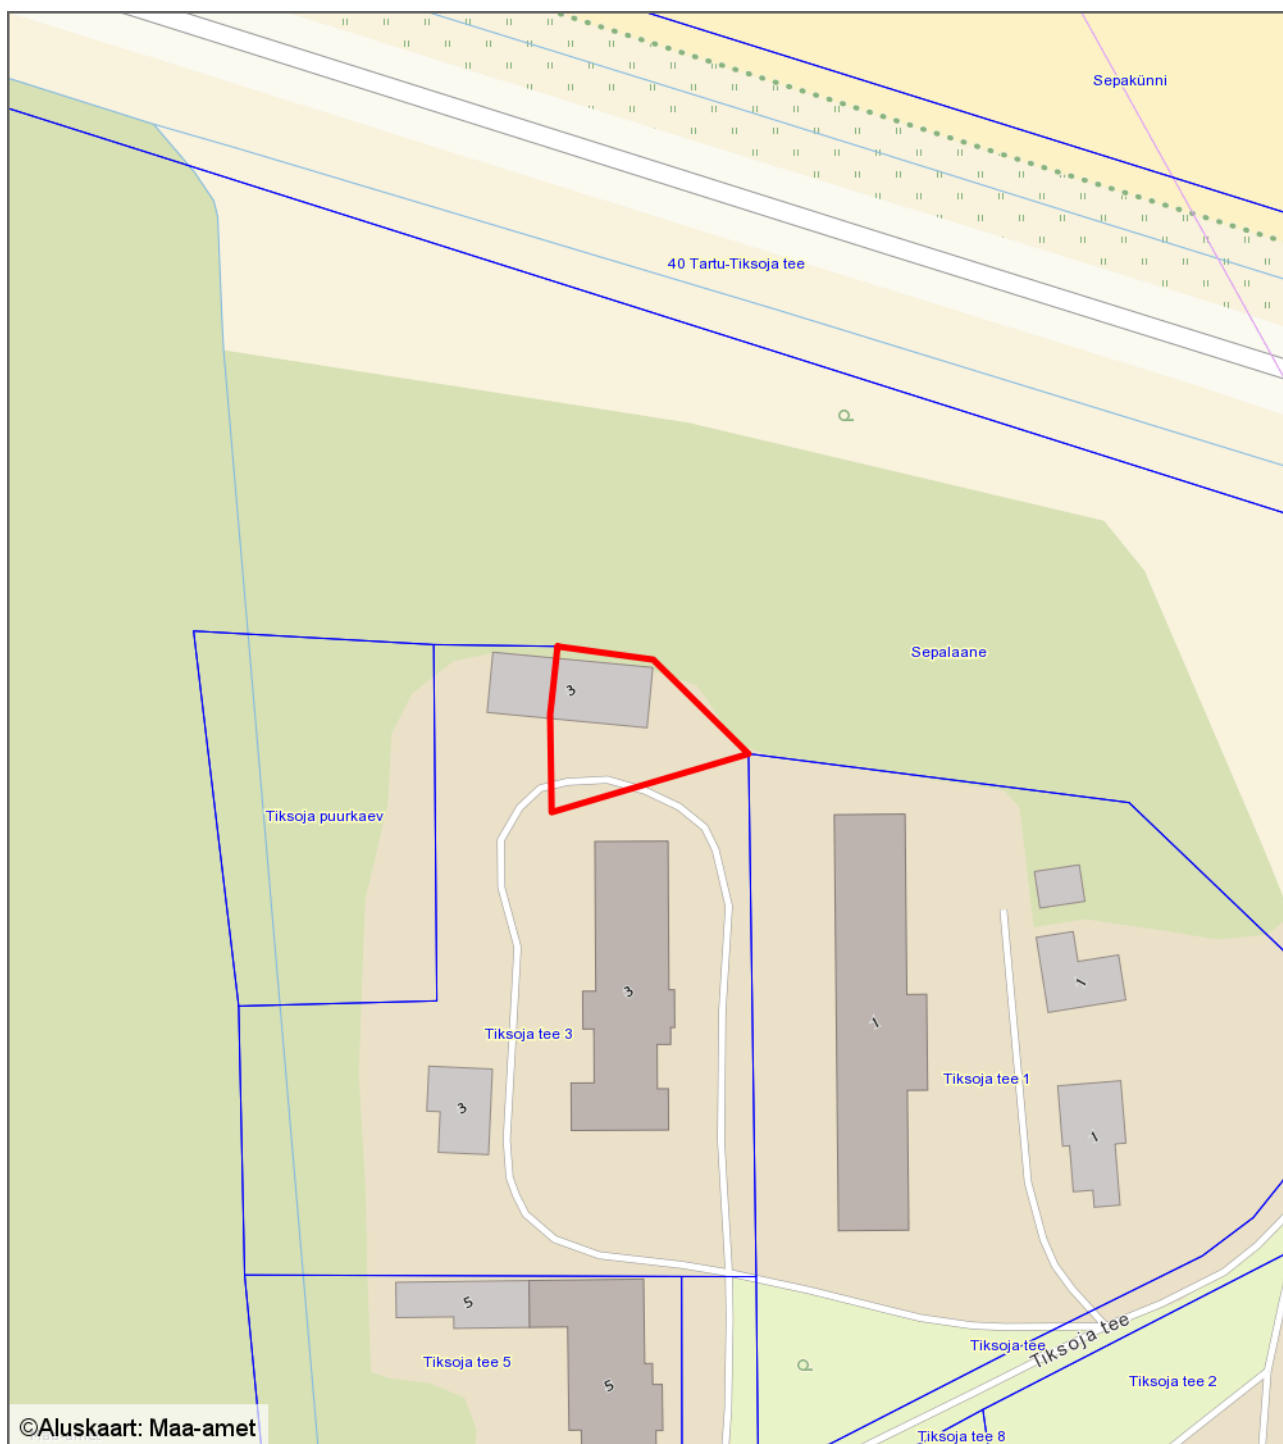

Tähtvere küla, Tiksoja tee 3a

1 : 1000

— - krundi piir
357 m² - pindala

Koostas: **Sandra Simson**

Kuupäev: **15.10.2018**